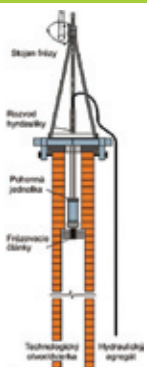

Ráno prideme a večer kúrite

FRÉZOVANIE a VLOŽKOVANIE
KOMÍNOV

Stavba krbov a kachľových pecí

057/442 63 26, 0907 906 658
krbyvranov@azet.sk

Čemernianska 47, Vranov n/T.

PREDAJ ŠTIEPANÉHO PALIVOVÉHO DREVA

buk • dub • hrab • jaseň • breza • čerešňa